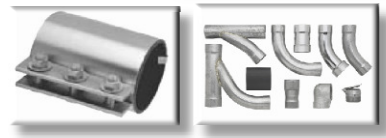

Tuyauterie

- o **Lorenz**
 - Tubulure pour convoyage pneumatique ou lignes d'aspiration
 - Accouplements Lorenz, Venturi, cyclone
 - Aluminium, acier inoxydable, galvanisé, céramique...

Valves

- o **Lorenz**
Valves de convoyage pneumatique incl. vannes divergentes « Y », maintenance, slide gate, à guillotine...
- o **Plattco**
 - **Valves à doubles clapets industriels**
Plattco, l'inventeur et le leader en valves à doubles clapets, propose une gamme complète de produits industriels pouvant être adaptés à tous vos besoins.
 - **Valves à guillotine (Slide Gates)**
Les vannes de maintenance/guillotine Plattco sont créées pour résister aux pires conditions d'utilisation.
- o **ACS**
 - **Valves rotatives**
Modèles disponibles en acier inox, fonte, alimentaire, démontable à la main, Modèles OEM disponibles, construction sur mesure.
 - **Réparation de toutes marques**

Raccords d'aluminium

- o R.L. Doucet offre tuyaux, raccords, accouplements, nipples, coudes et brides en aluminium, pour soudure ou filetés.
 - **Coudes 45 et 90 degrés, T ou Tee, réducteurs, capuchons, mamelons.**