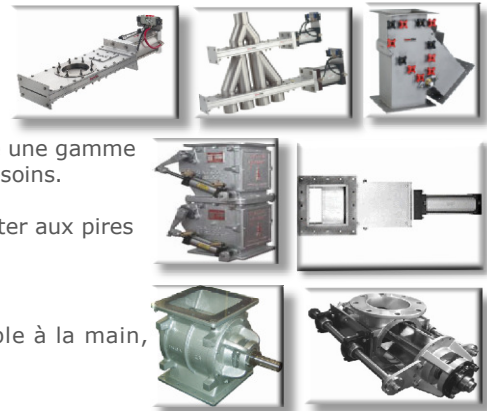

- o **Gardner Denver**
 - **Hoffman - Lamson**
Systèmes d'aspiration centraux - soufflantes centrifuges
 - **Invincible**
Système multi-utilisateurs centraux ou portatifs
- o **Multi-Vac**
Systèmes d'aspiration à haut vide
- o **Drainvac**
Systèmes industriels légers, commerciaux, résidentiels
- o **Tiger-Vac**
Aspirateurs mobiles, pharmaceutiques, alimentaires et anti-déflagrants

Tuyauterie

- o **Lorenz**
 - Tubulure pour convoyage pneumatique ou lignes d'aspiration
 - Accouplements Lorenz, Venturi, cyclone
 - Aluminium, acier inoxydable, galvanisé, céramique...

Valves

- o **Lorenz**
Valves de convoyage pneumatique incl. vannes divergentes « Y », maintenance, slide gate, à guillotine...
- o **Plattco**
 - **Valves à doubles clapets industriels**
Plattco, l'inventeur et le leader en valves à doubles clapets, propose une gamme complète de produits industriels pouvant être adaptés à tous vos besoins.
 - **Valves à guillotine (Slide Gates)**
Les vannes de maintenance/guillotine Plattco sont créées pour résister aux pires conditions d'utilisation.
- o **ACS**
 - **Valves rotatives**
Modèles disponibles en acier inox, fonte, alimentaire, démontable à la main, Modèles OEM disponibles, construction sur mesure.
 - **Réparation de toutes marques**